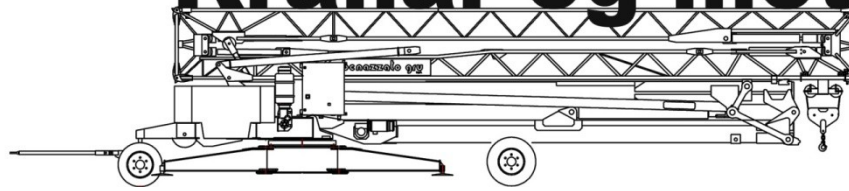

Kranar og mót