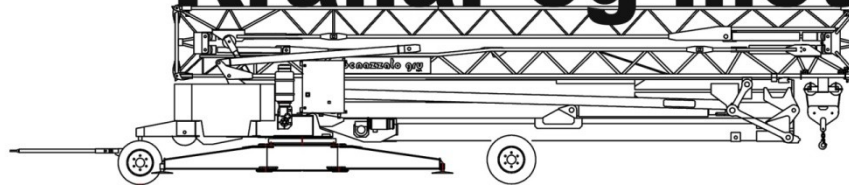

Kranar og mót