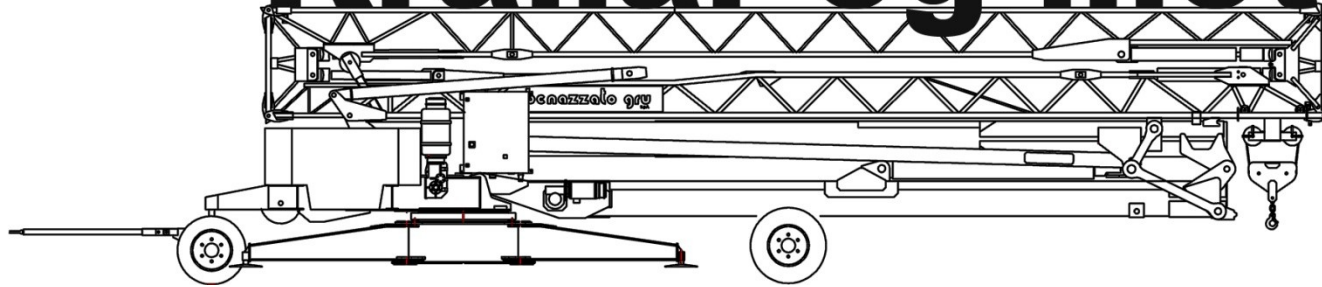

# Kranar og mót

 **benazzato gru** S.p.A.

Sjálfreisandi byggingakranar

Steypumót frá:

**Ringer Marcegalia**  
**Robusta Malthaus**

*puntate in alto*

Undirsláttarkerfi

Minimax  
undirsláttarstoðir