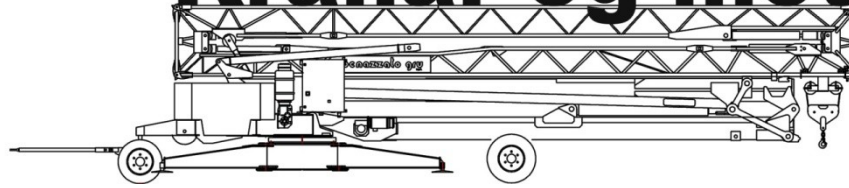

Kranar og mót

RINGER
Gerüste - Baugeräte - Schalungen