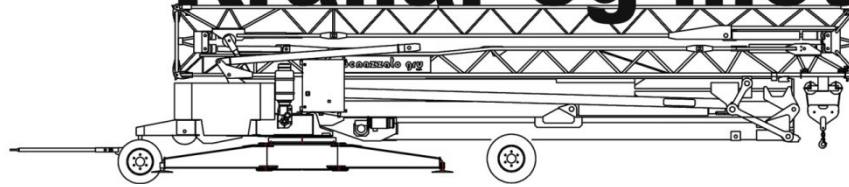

Kranar og mót

Malthus

Timburmót með krossviðsplötum