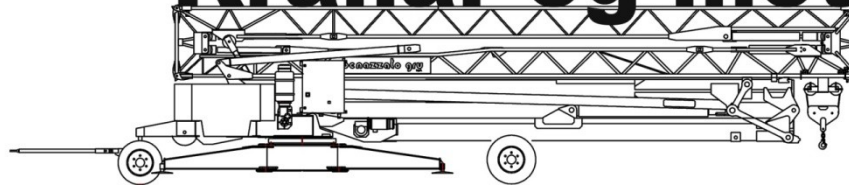

## Steypumót.

Marcegaglia eru ítölsk stál mót.

Stærðir frá 25x300cm. – 240x300c.

25x120cm.-120-120cm.