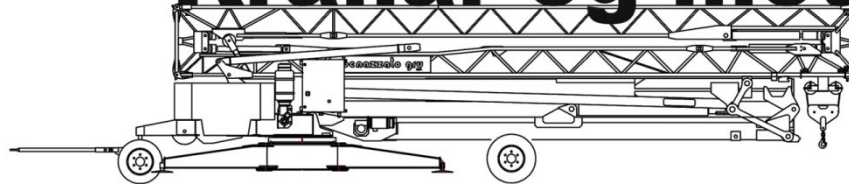

Kranar og mót

Byggingakranar sem henta hverju verki, mjög auðveldir í uppsetningu og meðfærilegir á byggingarstað. 16 – 40 metra.