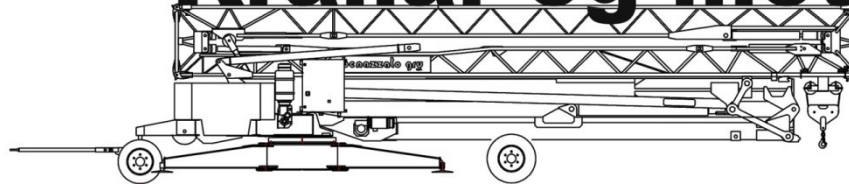

Steypusíló

Kranar og mót