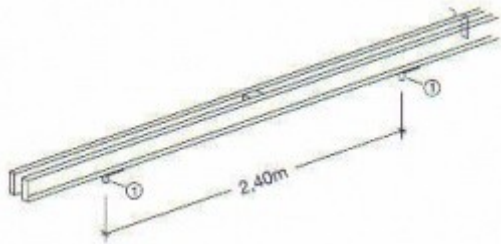

Kranar og mót

Mini max: Undirsláttarkerfi